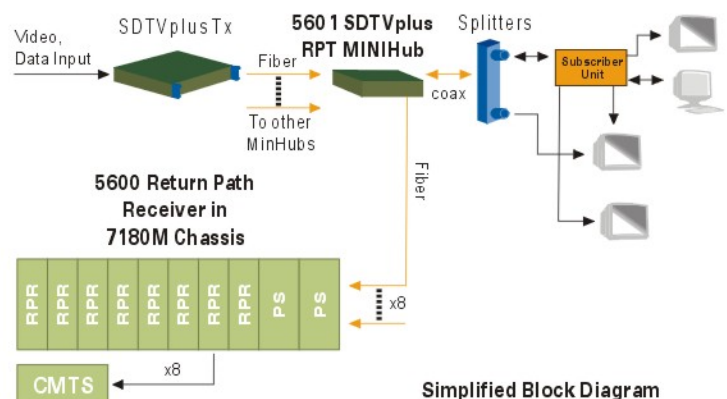

5601RPT光接收机 (光纤回传通道)

- 一根光纤解决方案,可用于自办节目, 闭路监控、VHF、UHF、有线电视(CATV)卫星数字电视直播[DBS],与高速因特网。
- 用于住宅小区的双向光纤的先进解决方案。
- 2.4GHz带宽到户。
- 把所有的住宅群集成为一个光纤基础系统。
- 可带30个住宅单元。
- 可避免回传噪声干扰

Foxcom公司SDTVplus产品系列光纤回传集线器(RPT型)和光接收机可提供一个完整的集成化解决方案,它可用于HFC网络的住宅小区用户双向传输,而且安装简单,电视分配传输简单,此集线器回传通道允许双向传输服务,例如:Cable-modem、视频点播(VOD)及安保用途等。

此RPT型集线器把输入的光信号转换为原来的RF信号,然后把这些信号分配至各个住宅单元,而回传信号可由各个住宅用户上传至集线器(RPT),一个内置集成化的低耗激光器把此RF信号转换为光信号,并将这些信号回传至前端(CMTS)。前向传输光纤与回传光纤均用单模光纤传输。

此RPT型光接收机是理想的住宅小区解决方案,包括花园式住宅、高层群楼、体育场所、宾馆或商住楼,总之适合任何高密度信号传输及分配需要。

光纤回传集线器与 光接收机

5601RPT 集线器规格

前向通道规格	
光输入	
输入光功率范围	-1 to +1 dBm
CATV输出	
频率范围	54 — 862 MHz
输出功率	@ 862 MHz
100个频道	+43 dBmV/Ch.
上斜率	+3 dB
DBS 输出	
频率范围	950-2400MHz
异频响应	@950MHz @2 GHz
	-3dBm +1 dBm
上斜率	+4dB
回传通道规格	
光	
激光器	隔离式FP
光输出功率	0 ± 0.3 dBm
波长	1310nm, ± 10
光纤型号	单模9/125微米
射频	
输入功率	5至20dBmV(总功率)
频率范围	5to42MHz
阻抗	75 Ohms
回传损耗	13dB(min.)
平整度	± 1dB
NPR	43dB(min.)
一般规格	
光接口	SC/APC(FC/APC 选件)
RF 接口	F/female
回传频率	5-42MHz
电源要求	12.5VDC ± 0.5V@2.0A (max.)/60-90/100-260VAC1
电源接头	单相 Mini DIN 标准接头
工作温度	-20 to +60°C
存储温度	-40 to +85°C
相对湿度	Up to 95%(不结霜)
外形尺寸 W x H x D in.(cm)	5.0 "x9.5" x2.1" (12.7x24.1x5.3)
重量 / 磅 (公斤)	3(1.4)

5600回传式 光接收机规格

RF与光规格	
光	
输入功率范围	-4to+1dBm
接口	SC/APC(FC/APC 选件)
光纤型式	单模9/125微米
Rf射频	
带通段	5 to 200MHz
阻抗	75 Ohms
RF输出电平	20 to 30 dBmV
平整度	± 1dB(带通段)
回传损耗	13dB
一般规格	
7180机箱容量	8个插件
机箱尺寸	5.1" x4.9" x1.6"
插件尺寸	19" x5.25" x7"
电源功率	110or220VAX60瓦(max.)
工作温度范围	-20°Cto+60°C
存储	-20°Cto85°C